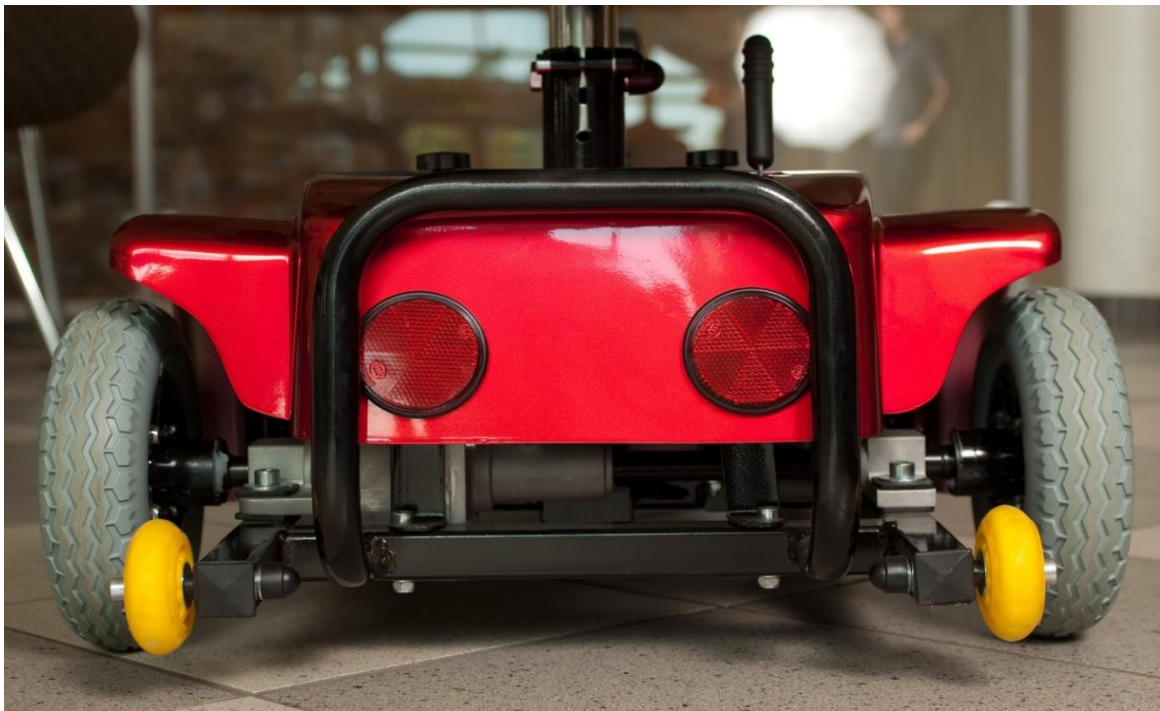

**HAARSAKER
SERVICE**
Klokksteinvegen 1, 7088 Heimdal

WeeCar ELvis

WeeCar ELvis er enkel å transportere med sin lave vekt og mulighet for å legges sammen. Setet er justerbart og rattet kan raskt felles ned. Den har solide og punkteringsfrie dekk, enkelt batteribytte og lading.

Kjøretøyet har en toppfart på 8 km/t, og tilbyr en kjøredistanse på inntil 20 km per batterilading.

Det stilles ikke krav til sertifikat, registrering, alder eller helsetilstand for å lovlig kjøre ELvis på fortau, i gågater etc.

Farge:	Rød
Mål:	L103 x B57 x H84 cm
Egenvekt:	40 kg
Kapasitet:	115 kg
Motor:	200 W
Maksfart:	8 km/t – innenfor norske regler
Ladetid:	3-6 timer – 230V hus kontakt
Kjøredistanse:	Inntil 20 km
Batteri:	2x12V, 12Ah/ 24V, 24Ah
Lys:	Ingen
Bremser:	Automatisk motorbrems med park.