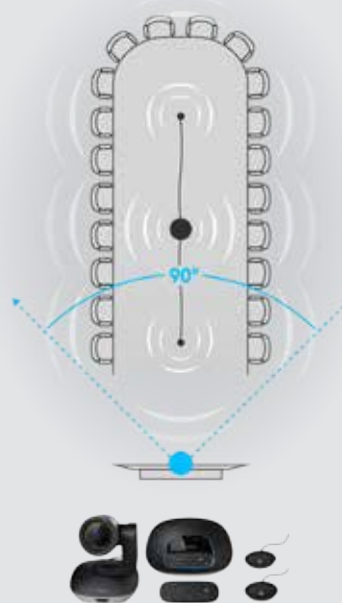

Romkonfigurasjon for GROUP + Utvidelsesmikrofoner